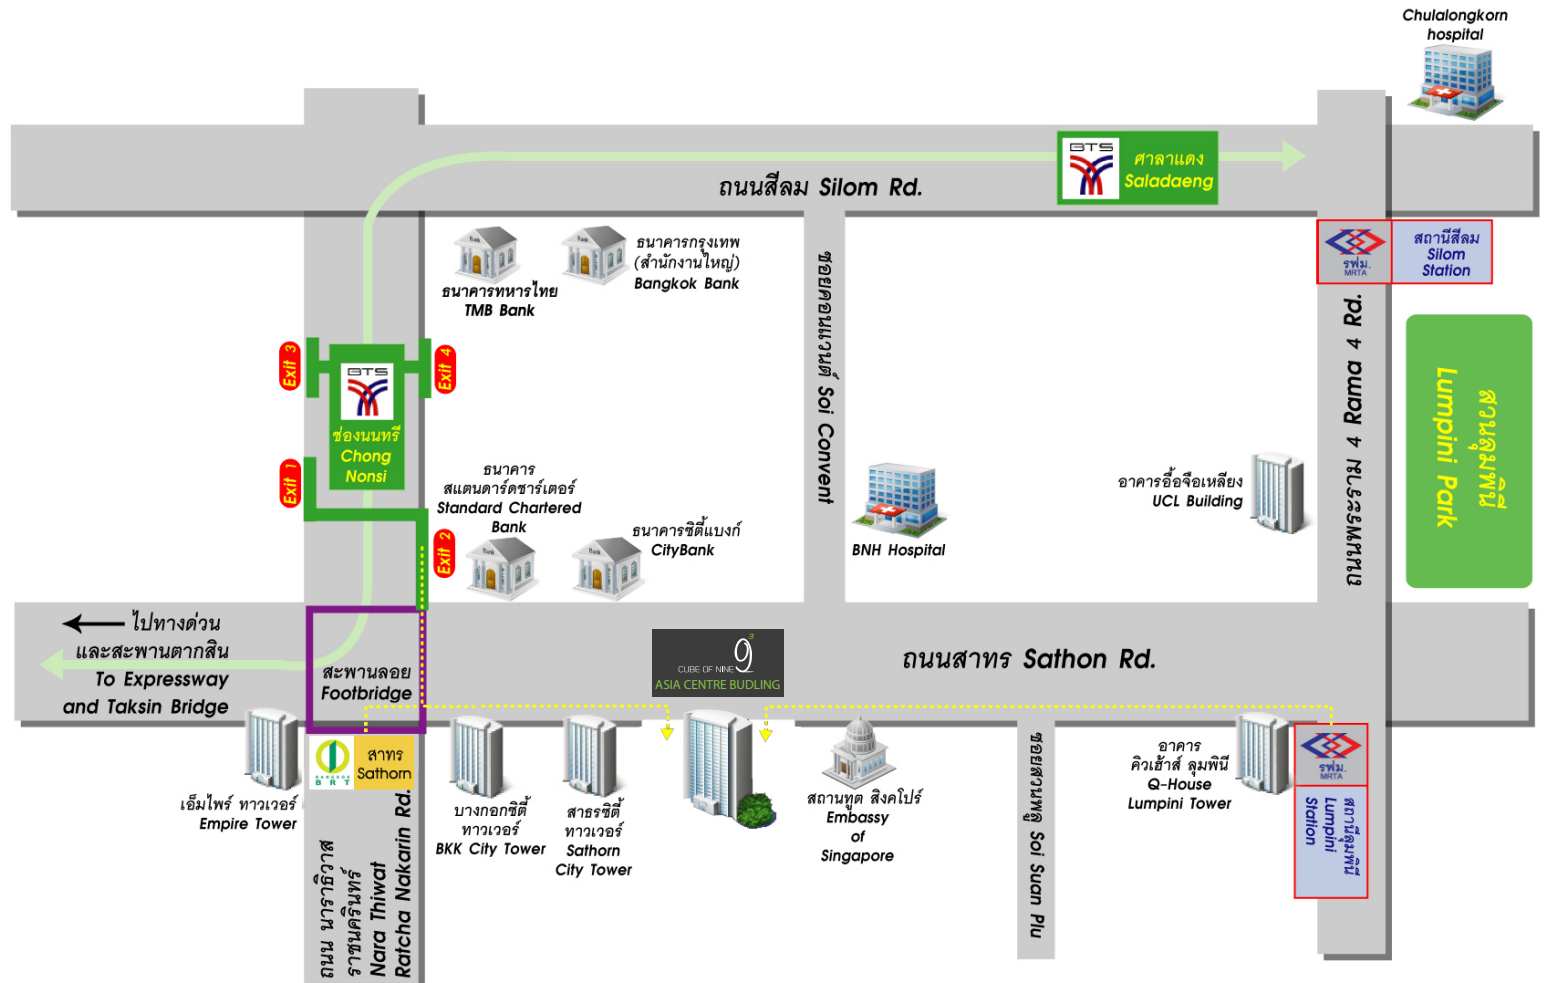

CUBE OF NINE³

Let's make IT work together!

27th & 28th Floor, Asia Centre Building,
173 South Sathorn Road, Thung Maha Mek
Sathorn, Bangkok 10120 Thailand

173 อาคารเอเชีย เซ็นเตอร์ (สาทร)
ชั้น 27 และ 28 ถนนสาทรใต้ แขวงทุ่งมหาเมฆ
เขตสาทร กรุงเทพมหานคร 10120

T +669 7047 5087
+669 6875 6807
+669 5860 6718
E contact@cubeofnine.com
W www.cubeofnine.com

- Nearby transportation
- o BRT - Sathorn (Around 0.2 km.)
 - o BTS Silom Line - Chong Nonsi (Around 0.4 km.)
 - o BRT - Akhan Songkhro (Around 0.5 km.)
 - o BTS Silom Line - Sala Daeng (Around 0.8 km.)
 - o MRT Blue Line - Si Lom (Around 1 km.)